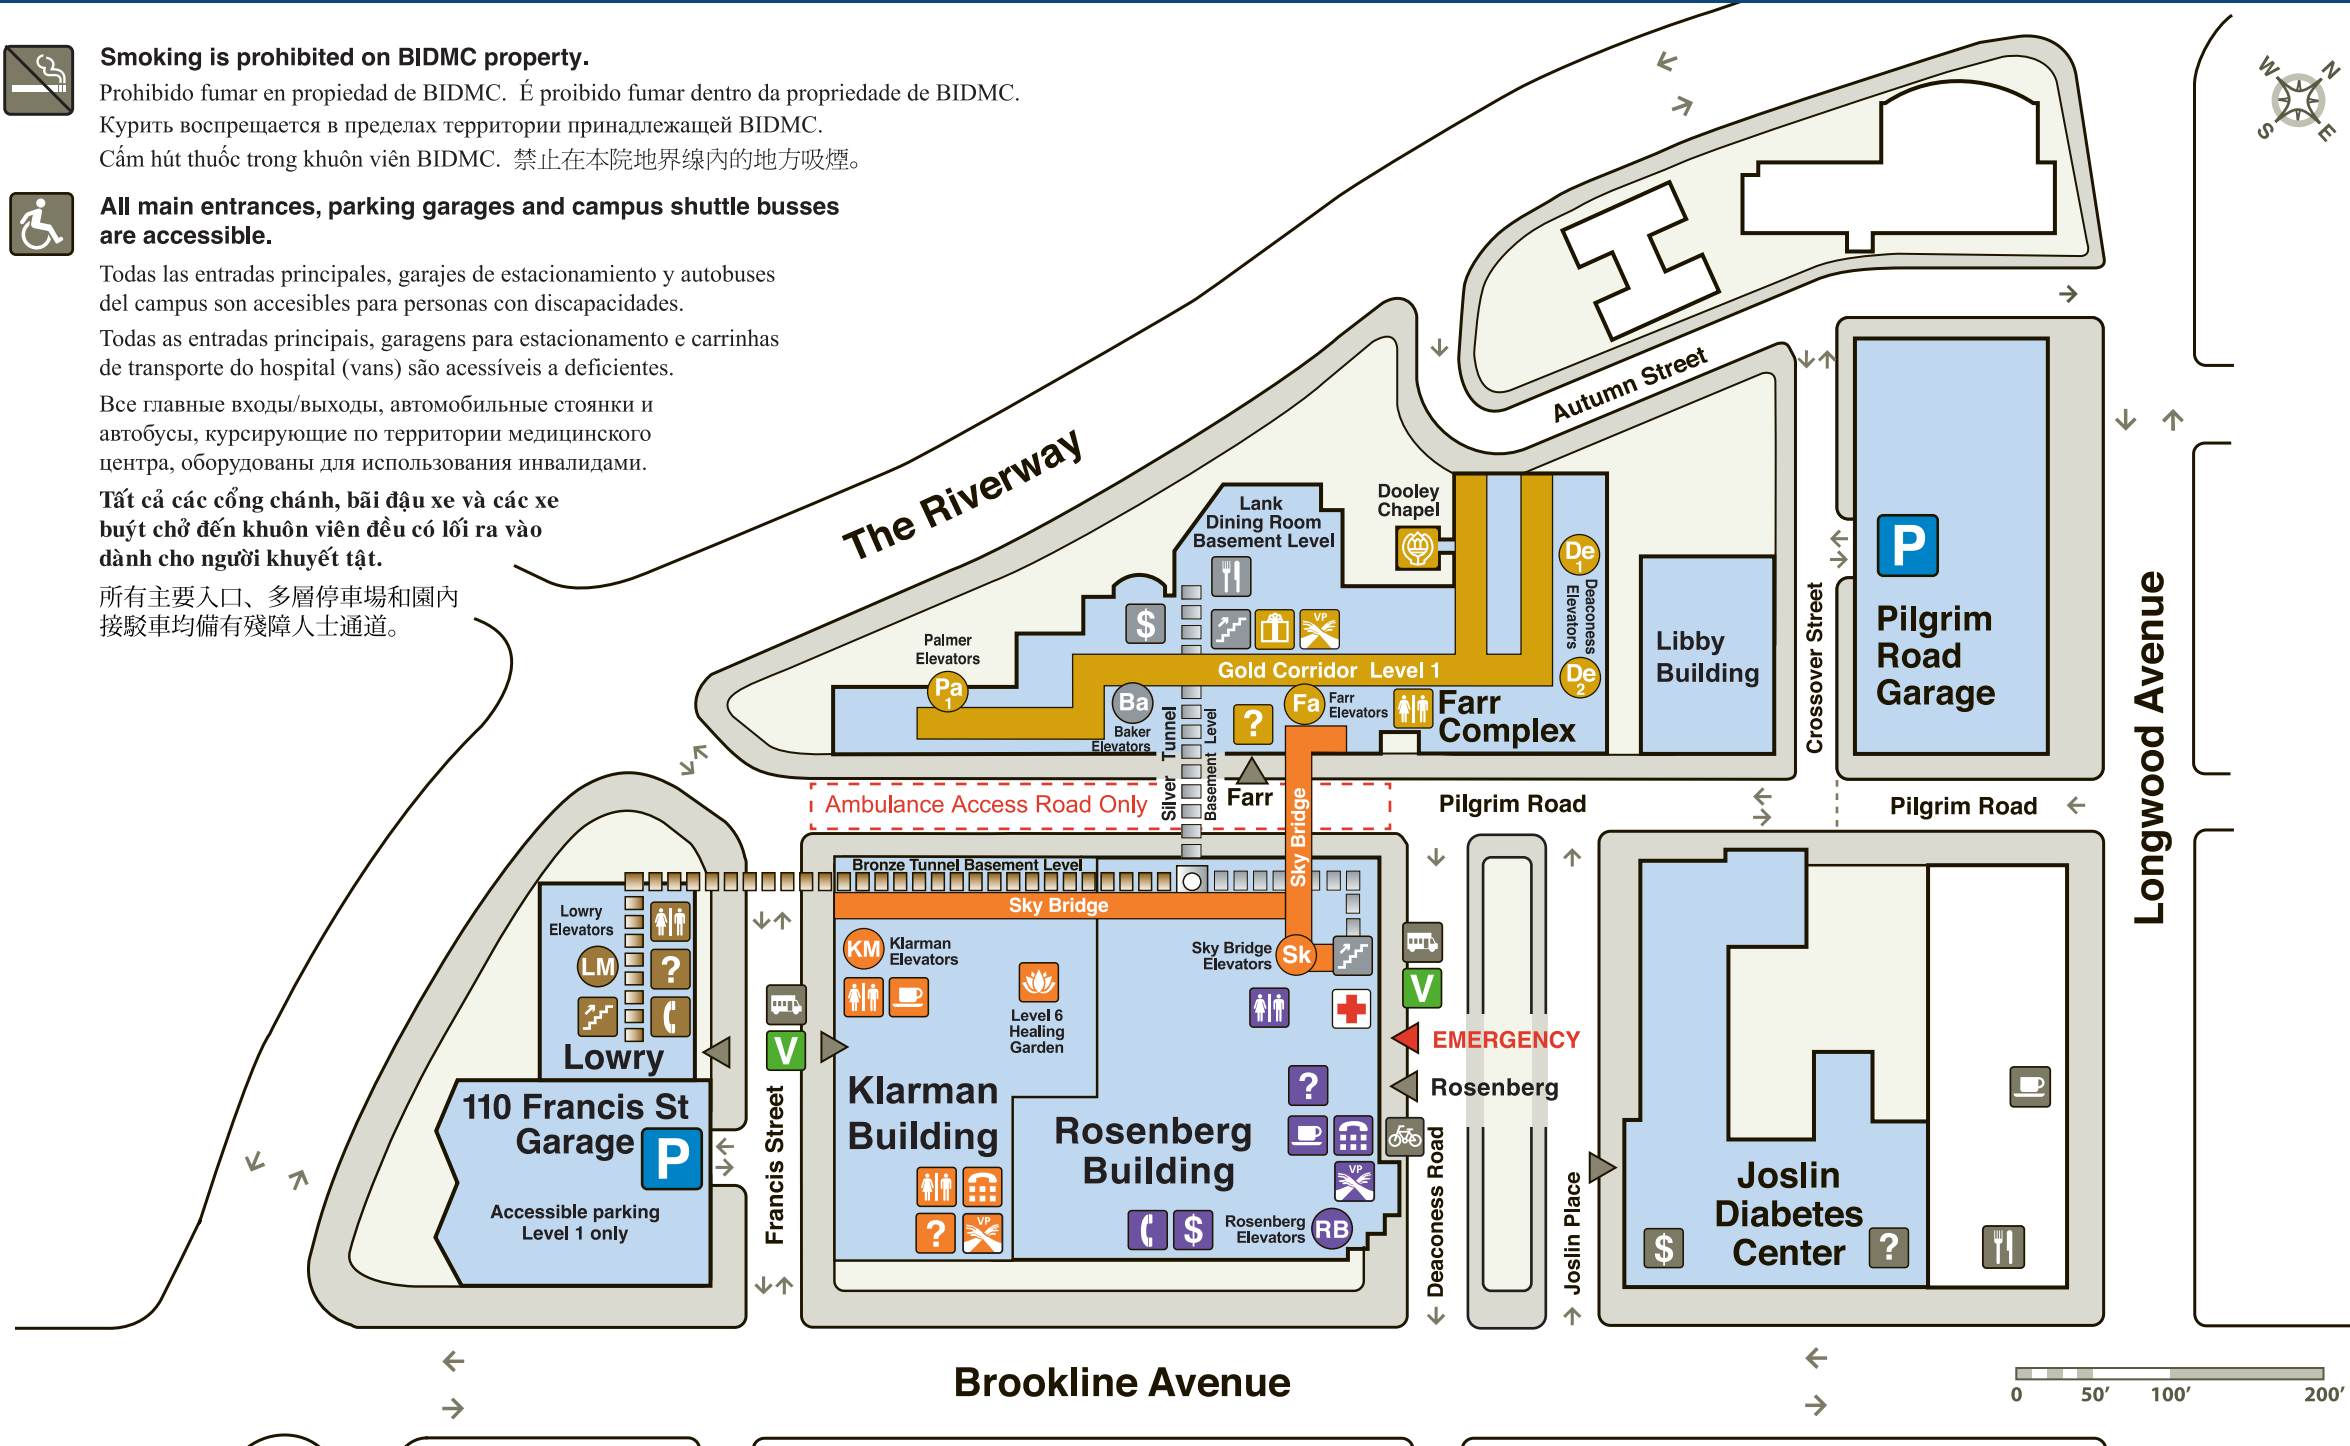

West Campus Map

Mapa Bản Đồ Карта 地圖

Smoking is prohibited on BIDMC property.

Prohibido fumar en propiedad de BIDMC. É proibido fumar dentro da propriedade de BIDMC.
Курить воспрещается в пределах территории принадлежащей BIDMC.
Cấm hút thuốc trong khuôn viên BIDMC. 禁止在本院地界線內的地方吸煙。

All main entrances, parking garages and campus shuttle busses are accessible.

Todas las entradas principales, garajes de estacionamiento y autobuses del campus son accesibles para personas con discapacidades.
Todas as entradas principais, garagens para estacionamento e carrinhas de transporte do hospital (vans) são acessíveis a deficientes.
Все главные входы/выходы, автомобильные стоянки и автобусы, курсирующие по территории медицинского центра, оборудованы для использования инвалидами.

Tất cả các cổng chính, bãi đậu xe và các xe buýt chở đến khuôn viên đều có lối ra vào dành cho người khuyết tật.

所有主要入口、多層停車場和園內接駁車均備有殘障人士通道。

0 50' 100' 200'

To East Campus →

Services	Servicios	Serviços	Dịch Vụ	Услуги	服務
Bike Rack	Estante de la bici	Cremalheira da Bicicleta	Giá Xe Đạp	Парковка велосипедов	自行車機架
Cash Machine	Cajero Automático	Caixa Automática	Máy Rút Tiền	Банкомат	提款機
Cafe	Café	Quán Cà Phê	Кафе	咖啡室	咖啡室
Emergency Department	Departamento de Emergencia	Departamento de Emergência	Khoa cấp cứu	Отделение неотложной помощи	急診科
Entrance	Entrada	Lối Vào	Вход	入口	入口
Gift Shop	Tienda de Regalos	Loja de Prendas	Tiệm Bán Quà Tặng	Магазин подарков	禮品店
Information	Información	Chi Dẫn	Informação	Sprawocное бюро	詢問處
Interfaith Chapel	Capilla Interreligiosa	Capela Interconfessional	Nhà thờ cho các tôn giáo	Межрелигиозная часовня	不分宗教 小教堂
Parking	Estacionamiento	Đầu Xe	Parque de Estacionamento	Автостоянка	泊車處
Dining Room	Restaurante	Quán Ăn	Ресторан	餐館	餐館
Restrooms	Baños	Phòng Vệ Sinh	Casa de Banho	Туалеты	洗手間
Shuttle Bus	Autobús entre ambos campus	Deжурный автобус	Autobús entre ambos campus	Xe Đưa Rước	接送巴士
Stairs	Escaleras	Thang Bộ	Escadas	Лестница	樓梯
Telephone	Teléfono	Điện Thoại	Telefone	Телефон	電話
TTY Telephone	Teléfono TTY	Điện Thoại TTY	Telefone Especial TTY	Телекоммуникационное устройство для глухих	TTY 電話
Valet Parking	Estacionamiento con servicio de mozo	Serviço de Estacionamento	Phụ Gửi Xe	Ослуживаемая Автостоянка	代客泊車
Video Phone	Videoteléfono	Điện Thoại Video	Telefone com Vídeo	Видеотелефон	影像電話
Healing Garden	Jaden Gerizon	Jardines Sanadores	Jardim terapêutico	Исцеляющий сад	疗愈花园

Your Appointment

Su Cita Sua consulta médica Cuộc Hẹn Của Quý Vị Ваш визит 你的預約

LC1156 2/23 104932

Physician:
Médico Médico Bác Sĩ Врач 醫生
Date:
Fecha Data Ngày Число 日期
Time:
Hora Giờ Время 時間

Telephone:
Teléfono Telefone Điện Thoại Телефон 電話
Campus:
Campus Campus Khuôn Viên Комплекс 院
Parking:
Estacionamiento Đậu Xe Автостоянка 泊車處
Estacionamiento

Corridor:
Pasillo Corredor Hành Lang Комплекс 走廊
Elevator:
Ascensor Elevador Thang Máy Лифты 升降機
Floor:
Piso Andar Lâu Этаж 樓

Elevators Ascensores Elevadores
Lầu Thang Máy Лифты 升降機

Baker	Farr
Rosenberg Building	Lowry
Deaconess	Palmer
Deaconess	Palmer
Klarman	Sky Bridge