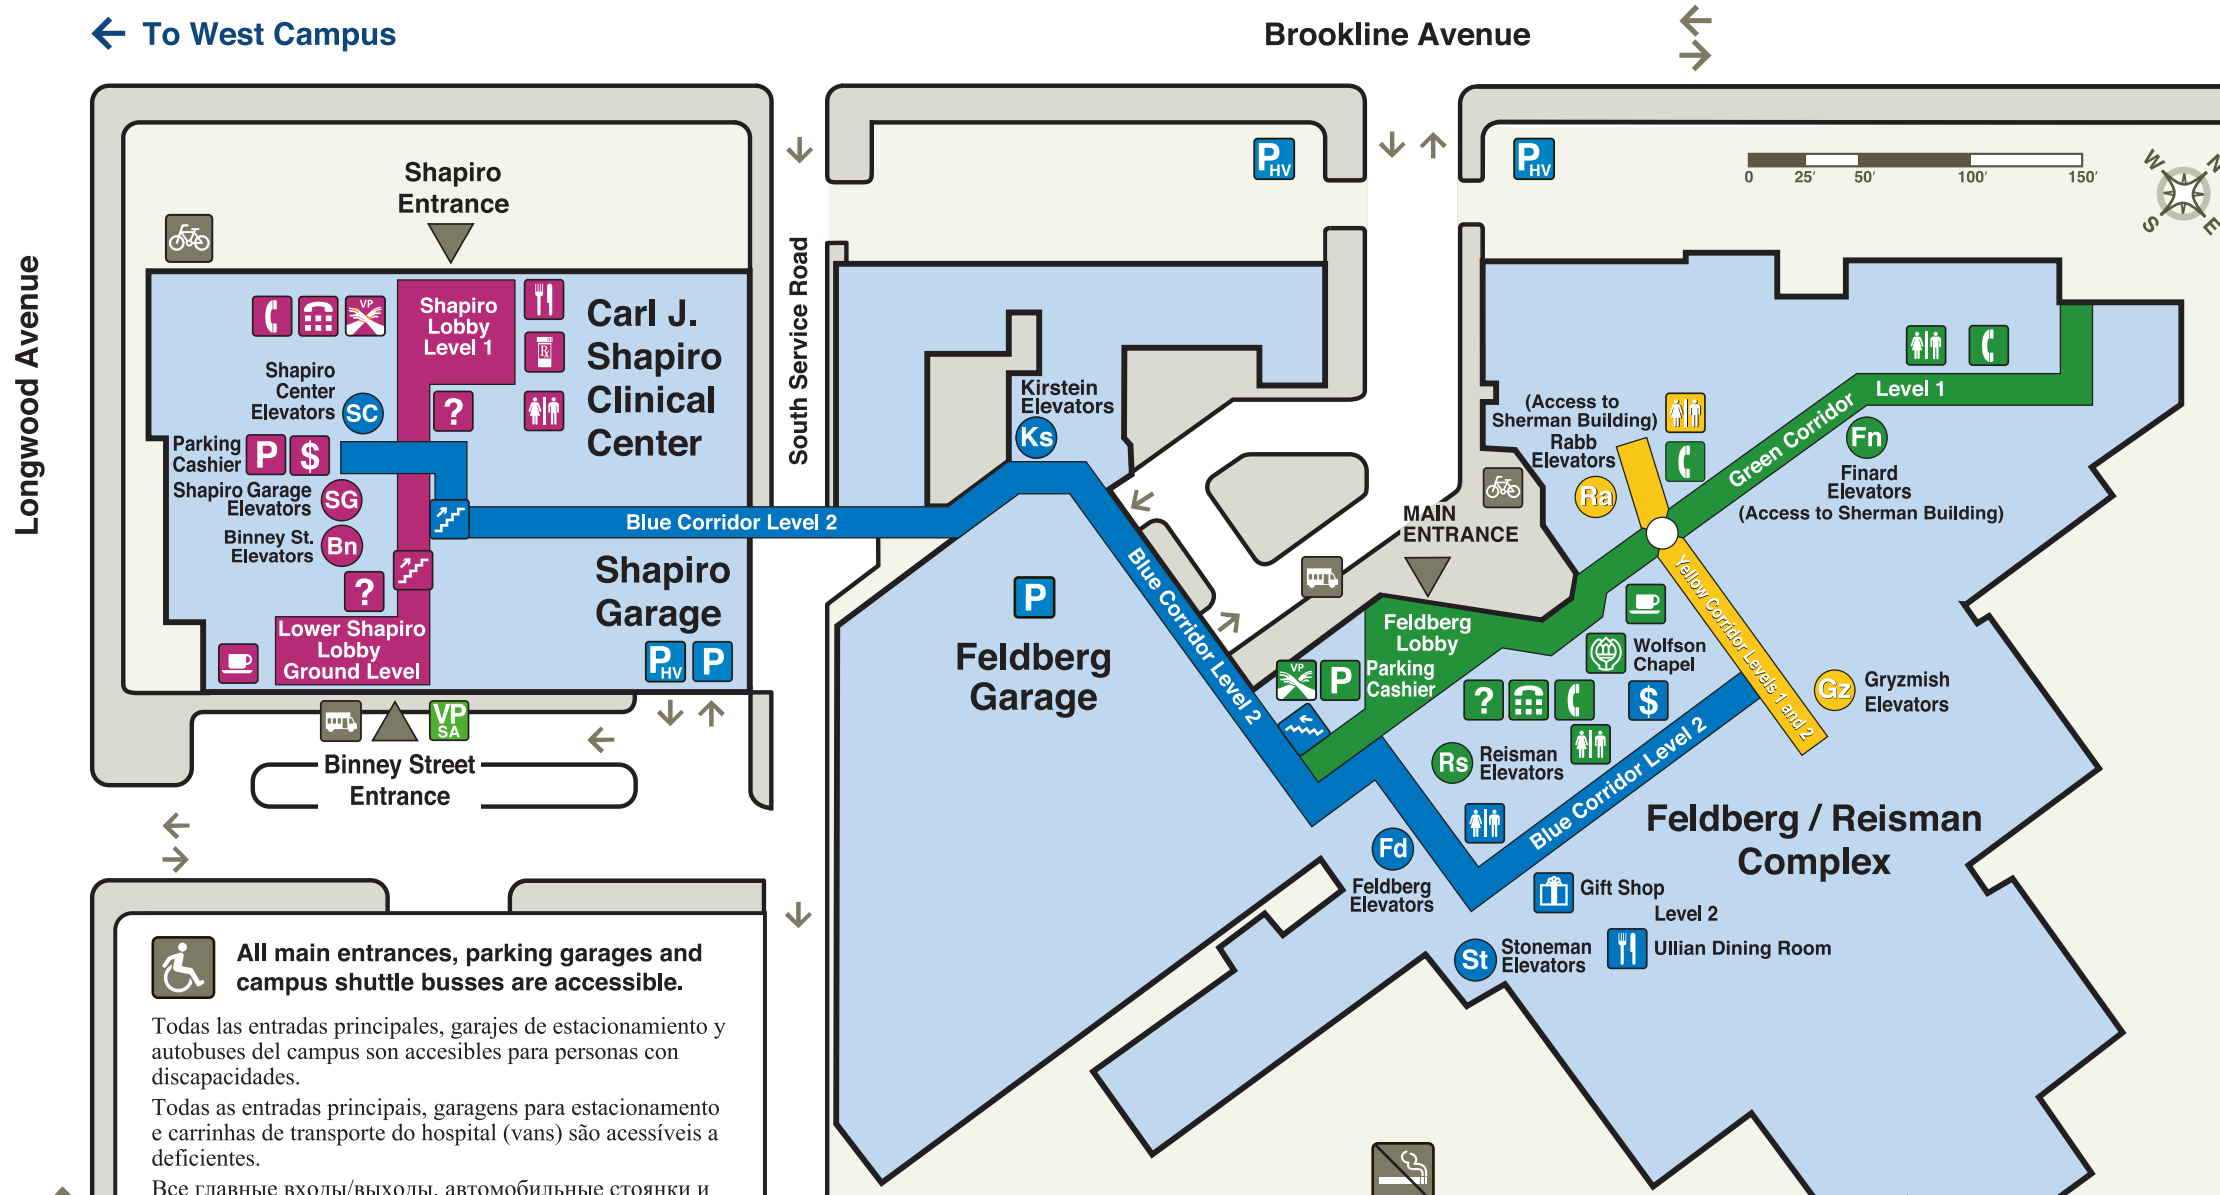

East Campus Map

Mapa Bản Đồ Карта 地圖

Services

Servicios Dịch Vụ Serviços Услуги 服務

All main entrances, parking garages and campus shuttle busses are accessible.

Todas las entradas principales, garajes de estacionamiento y autobuses del campus son accesibles para personas con discapacidades.

Todas as entradas principais, garagens para estacionamento e carrinhas de transporte do hospital (vans) são acessíveis a deficientes.

Все главные входы/выходы, автомобильные стоянки и автобусы, курсирующие по территории медицинского центра, оборудованы для использования инвалидами.

Prohibido fumar en propiedad de BIDMC. É proibido fumar dentro da propriedade de BIDMC.

Курить воспрещается в пределах территории принадлежащей BIDMC.

Cấm hút thuốc trong khuôn viên BIDMC. 禁止在本院地界線內的地方吸煙。

LC0143 2/23 104932

Corridor: Pasillo Corredor Hành Lang Комплекс 走廊

Elevator: Ascensor Elevador Thang Máy Лифты 升降機

Floor: Piso Andar Lầu Этаж 樓

Elevators

Ascensores Elevadores Lầu Thang Máy Лифты 升降機

- Binney St.
- Kirstein
- Shapiro Garage
- Feldberg
- Rabb
- Stoneman
- Finard
- Reisman
- Gryzmish
- Shapiro Center