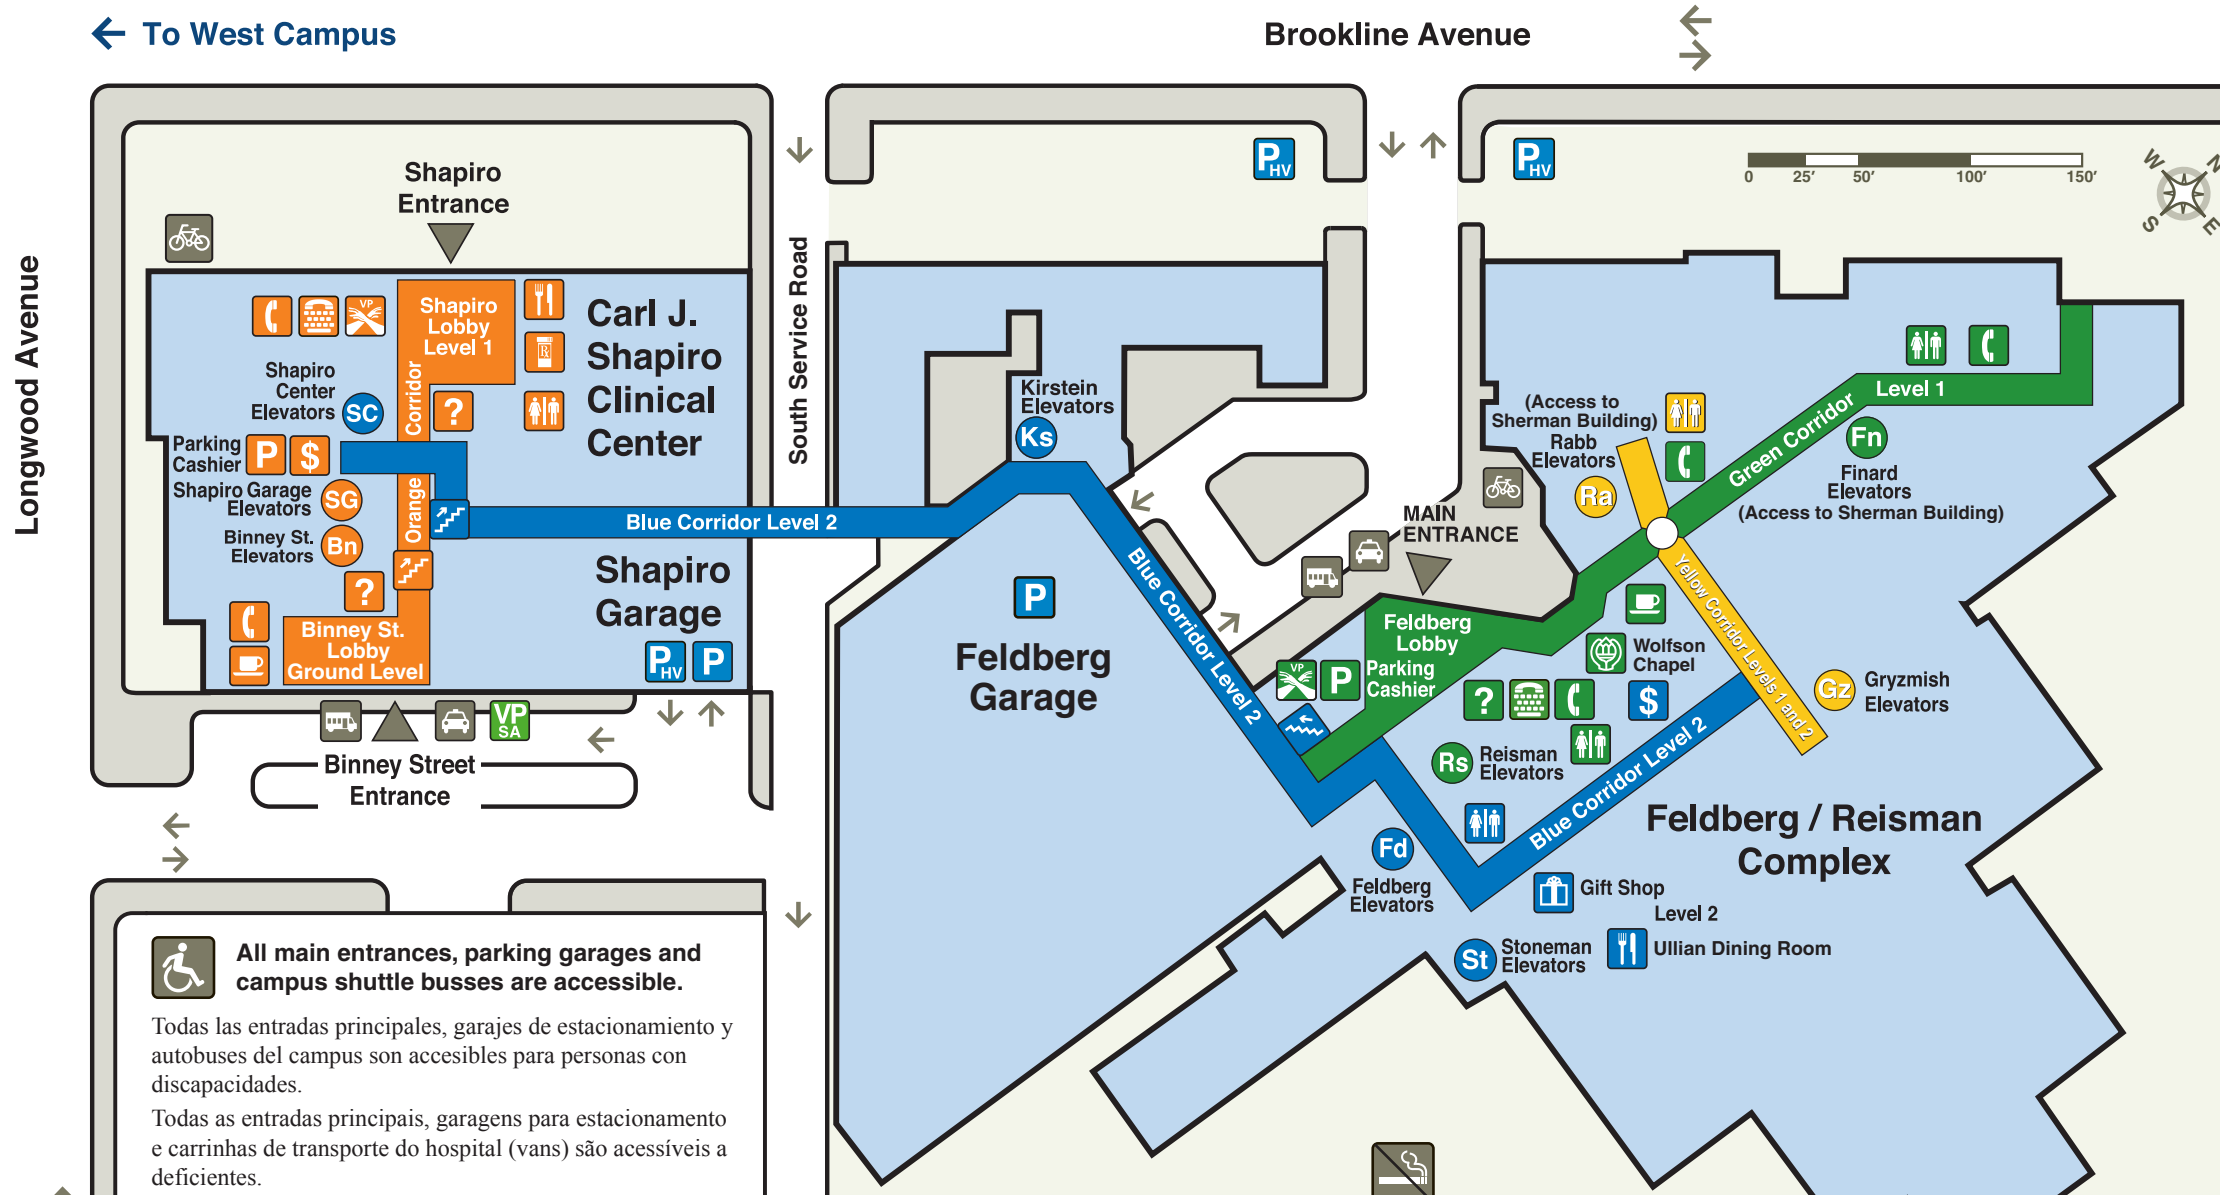

East Campus Map

Mapa Bản Đồ Карта 地圖

Services

Servicios Dịch Vụ Serviços Услуги 服務

All main entrances, parking garages and campus shuttle busses are accessible.

Todas las entradas principales, garajes de estacionamiento y autobuses del campus son accesibles para personas con discapacidades.

Todas as entradas principais, garagens para estacionamento e carrinhas de transporte do hospital (vans) são acessíveis a deficientes.

Все главные входы/выходы, автомобильные стоянки и автобусы, курсирующие по территории медицинского центра, оборудованы для использования инвалидами.

Tất cả các cổng chính, bãi đậu xe và các xe buýt chở đến khuôn viên đều có lối ra vào dành cho người khuyết tật.

所有主要入口、多層停車場和園內接駁車均備有殘障人士通道。

Smoking is prohibited on BIDMC property.

Prohibido fumar en propiedad de BIDMC. É proibido fumar dentro da propriedade de BIDMC.
Курить воспрещается в пределах территории принадлежащей BIDMC.
Cấm hút thuốc trong khuôn viên BIDMC. 禁止在本院地界線內的地方吸煙。

	Bike Rack	Estante de la bici Giá Xe Đạp	Cremalheira da Bicicleta Парковка велосипедов 自行車機架
	Cash Machine	Cajero Automático Máy Rút Tiền	Caixa Automática Банкомат 提款機
	Coffee Shop	Café Quán Cà Phê	Кафе 咖啡室
	Entrance	Entrada Lối Vào	Вход 入口
	Gift Shop	Tienda de Regalos Tiệm Bán Quà Tặng	Loja de Prendas Магазин подарков 禮品店
	Information	Información Thông Tin	Informação Справочное бюро 詢問處
	Interfaith Chapel	Capilla Interreligiosa Nhà thờ cho các tôn giáo	Capela Interconfessional Межрелигиозная часовня 不分宗教 小教堂
	Parking	Estacionamiento Đậu Xe	Parque de Estacionamento Автостоянка 泊車處
	Parking for Hi-Top Vans	Estacionamiento para Vehículos de Personas Discapacitadas Estacionamiento para Carrinhas de Deficientes Chỗ Dành cho Xe Van Chở Người Khuyết Tật Стоянка автомобилей инвалидов	高頂箱型車停車處
	Pharmacy	Farmacia аптека	Tiệm thuốc 藥店
	Restaurant	Restaurante Quán Ăn	Ресторан 餐館
	Restrooms	Baños Phòng Vệ Sinh	Casa de Banho Туалеты 洗手間
	Shuttle Bus	Autobús entre ambos campus Autobús entre ambos campus	Дежурный автобус Xe Đưa Rước 接送巴士
	Stairs	Escaleras Thang Bộ	Escadas Лестница 樓梯
	Taxi	Taxi Taxi	Taxi Такси 的士
	Telephone	Teléfono Điện Thoại	Telefone Телефон 電話
	TTY Telephone	Teléfono TTY Điện Thoại TTY	Telefone Especial TTY Телекоммуникационное устройство для глухих TTY 電話
	Valet Parking for Patients Requiring Special Assistance	Estacionamiento asistido para pacientes que requieren ayuda especial Estacionamiento para Pacientes que Precizam Assistência Especial Услуги парковки для пациентов, нуждающихся в помощи Đậu Xe Valet cho Bệnh Nhân Cần Trợ Giúp Đặc Biệt	高頂箱型車停車處 為需要特別協助的病人代客泊
	Video Phone	Videoteléfono Điện Thoại Video	Telefone com Video Видеотелефон 影像電話

Your Appointment

Su Cita Sua consulta médica Cuộc Hẹn Của Quý Vị Ваш визит 你的預約